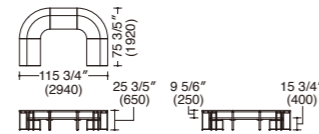

**3 span**  
236 2/9"W  
(6000W)  
35 3/7" • 39 3/8"D  
(900 • 1000D)

**With modesty panel**  
59" • 70 6/7"W  
(1500 • 1800W)  
17 5/7"D  
(450D)

**Table**

**Meeting table**  
70 6/7" • 78 3/4" • 94 1/2"W  
(1800 • 2000 • 2400W)  
35 3/7" • 39 3/8"D  
(900 • 1000D)  
28 1/3"H (720H)

**Cafe table (round)**  
17 5/7" • 23 5/8" • 29 1/2" • 35 3/7"Φ  
(450 • 600 • 750 • 900Φ)  
19 2/3" • 28 1/3"H  
(500 • 720H)

**Cafe table (rectangular)**  
29 1/2" × 23 5/8"  
(750 × 600)  
28 1/3"H  
(720H)

**Cafe table (square)**  
29 1/2" × 29 1/2"  
(750 × 750)  
28 1/3"H  
(720H)

Options available for outlets

**Bench**

**Tiered bench**  
114 1/6"W (2900W)  
75 3/5"D (1920D)  
25 3/5"H (650H)

Options available for outlets