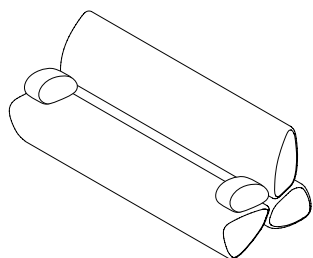

## Lounge type Low back

Armless H:35 7/16" SH:16 9/16"

W \ D	29 1/2"	59 1/16"	88 9/16"
38 9/16"			

With arms H:35 7/16" SH:16 9/16"

W \ D	29 1/2"	59 1/16"	88 9/16"
38 9/16"			