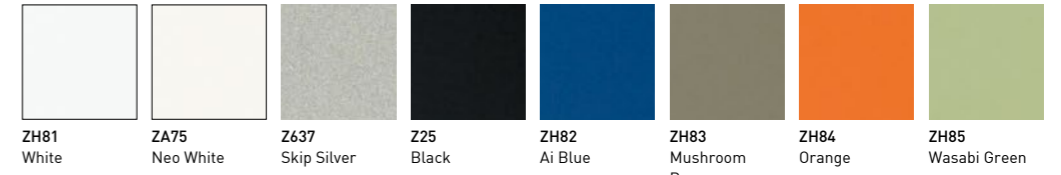

Statement of Line

Panels

For Bench

Fixed Full Length Panel

Fixed End Panel

Modesty Panel

Freestanding Spot Panel

Center Spot Panel

*Only attachable to center rail.

For Single Desk

Fixed Panel

Modesty Panel

Wirings

Vertical Duct for Single Bench

H750

Vertical Duct for Meeting Table

H750 / H1000

Cable Guard

Pedestals

W : 390
D : 577
H : 659

Bag Holder

W : 200
D : 400
H : 460

Box Shelves

W : 900
D : 450
H : 430

W : 900
D : 450
H : 630

W : 900
D : 450
H : 20

Color Options

Leg | Leg Cover | Center Beam | Modesty Panel for Single Desk

Powder Coat